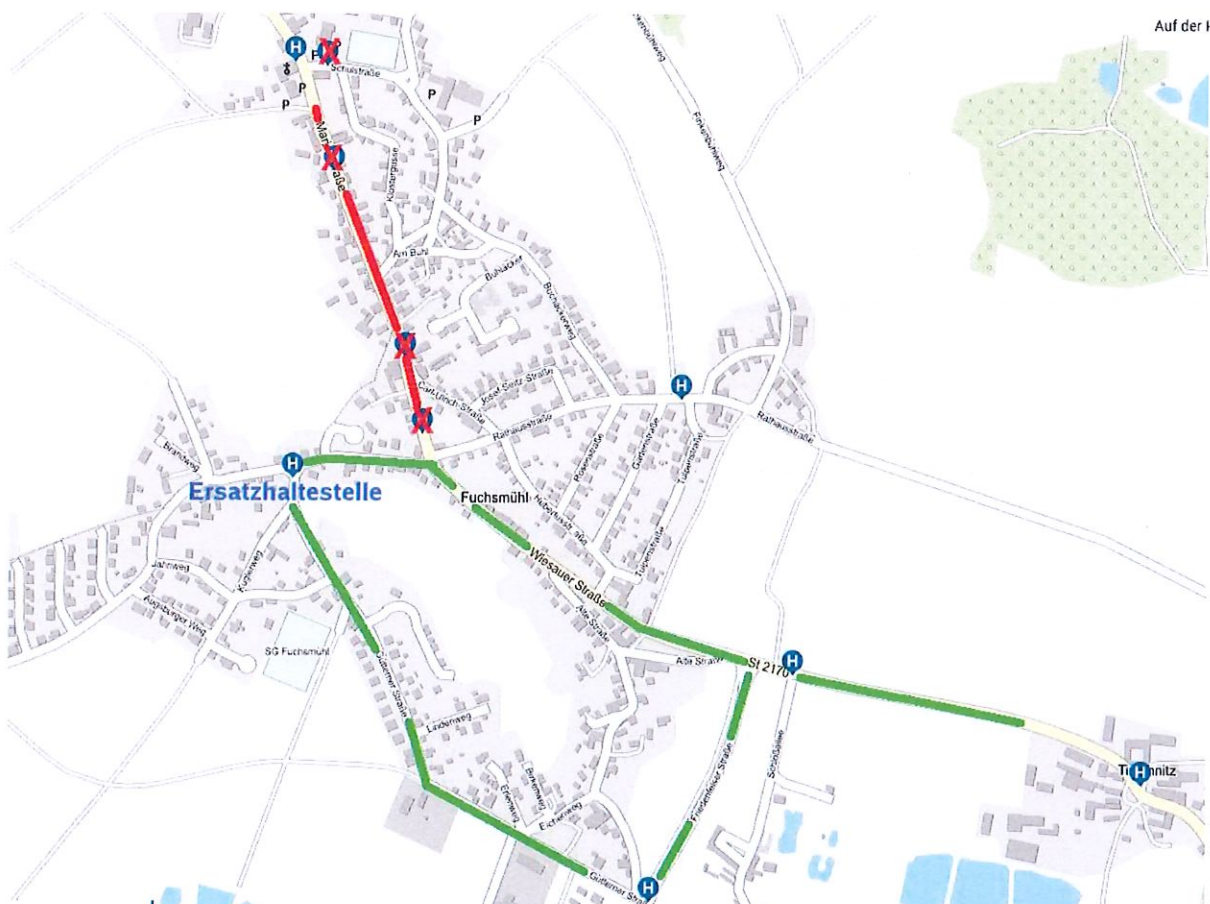

Website: www.erbandorf.de

Mit freundlichen Grüßen

Inge Dick, Rektorin

, 25.06.24

Nicht ständige Weisung Nr: 25/2024 über Straßensperrung

- Verteiler:** N-M/P (KS, AB, NH, MF, FS, BS, SZ) RBO-/BEV-Fahrer,VU Beck, Stadtwerke Erbdorf, VU Top Reisen, VGN
- Art der Sperrung:** Vollsperrung
- Linie(n):** 6288 (VGN 1858), 6395 (VGN 1883), 7621 (VGN 1884)
- Gültigkeit:** von: 26.06.2024 bis: 31.11.2024
- Ort der Sperrung:** Fuchsmühl, Marienstraße (St 2170)
- Umleitungsstrecke:** 1858 Waldstraße - Güttener Straße - Friedenfelser Straße
1883 ab Fuchsmühl, Kirche zurück über Langenfeld und Autobahn nach Wiesau (Abfahrt ab Kronau 10 Min. früher)
- Haltestellenausfall:** 1858 Fuchsmühl,Jugendheim - Fuchsmühl, Sparkasse - Fuchsmühl, Post
1883 zusätzlich Fuchsmühl, Brunner, Fuchsmühl, Schloß und Tirschnitz
- Ersatzhaltestellen:** Fuchsmühl, Brunner und Fuchsmühl, Waldstraße Ecke Güttener Straße